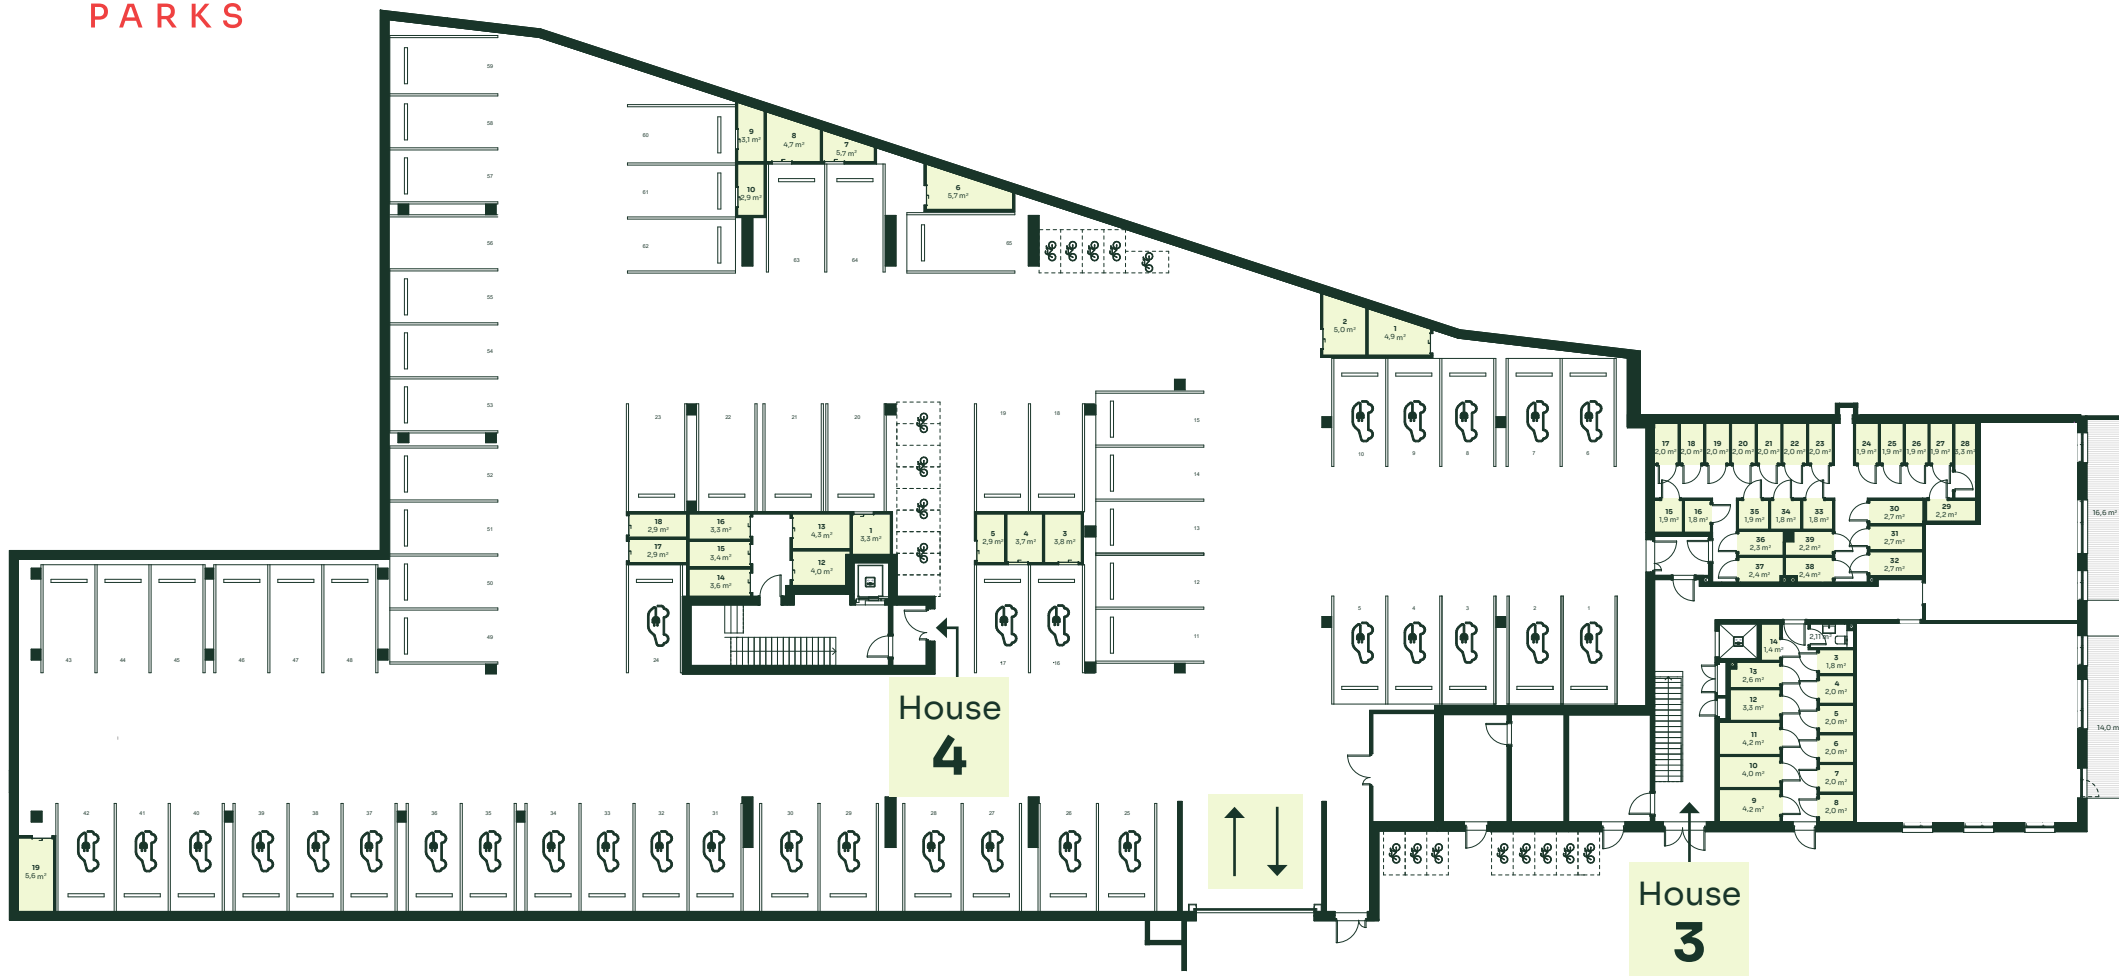

Henrijs Skujiņš

+371 2886 8652
henrijs@invego.lv

Valters Mančass

+371 2929 4936
valters@invego.lv

Larisa Matēviča

+371 2913 5448
larisa@invego.lv